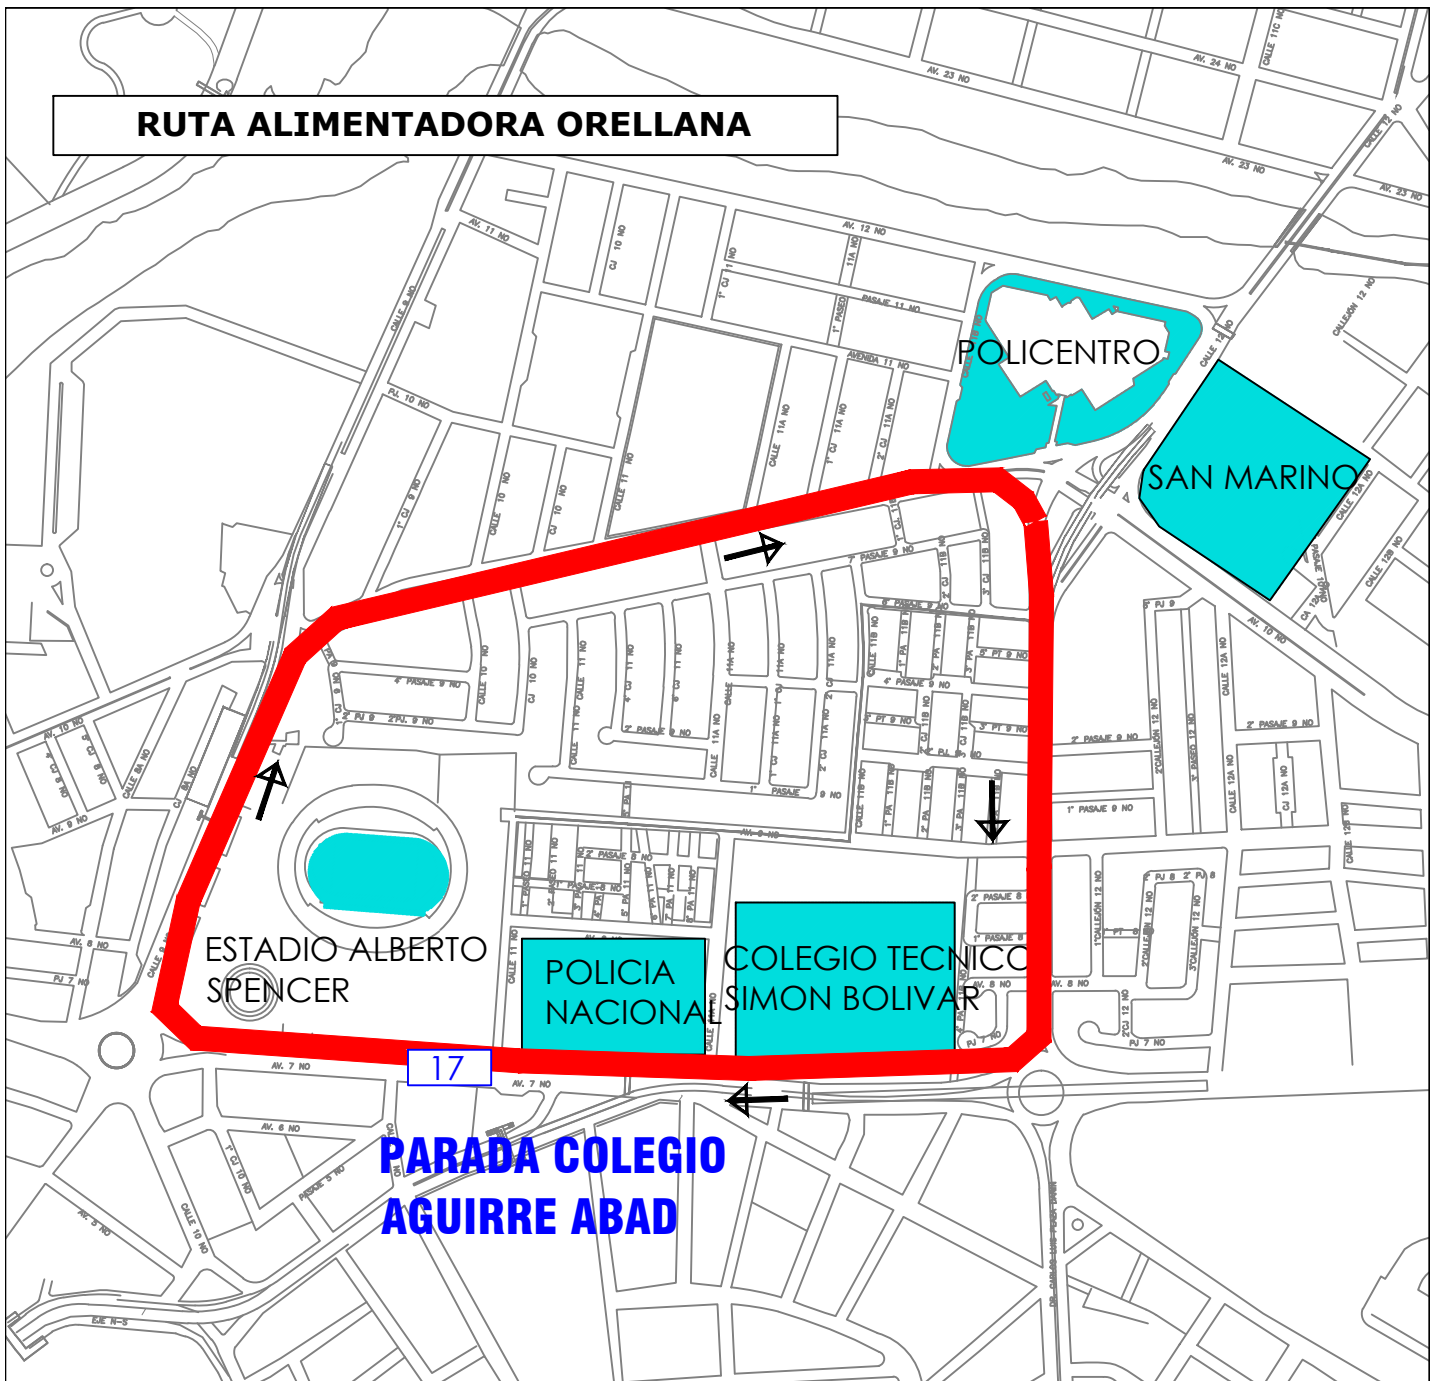

RUTA ALIMENTADORA ORELLANA

RUTA ORELLANA

IDA: PARADA AGUIRRE ABAD, AV. JOHN F. KENNEDY, AV. SAN JORGE, AV. CARLOS I. PLAZA DAÑIN.

RETORNO: AV. CARLOS L. PLAZA DAÑIN. AV. DE LAS AMERICAS, PARADA AGUIRRE ABAD.