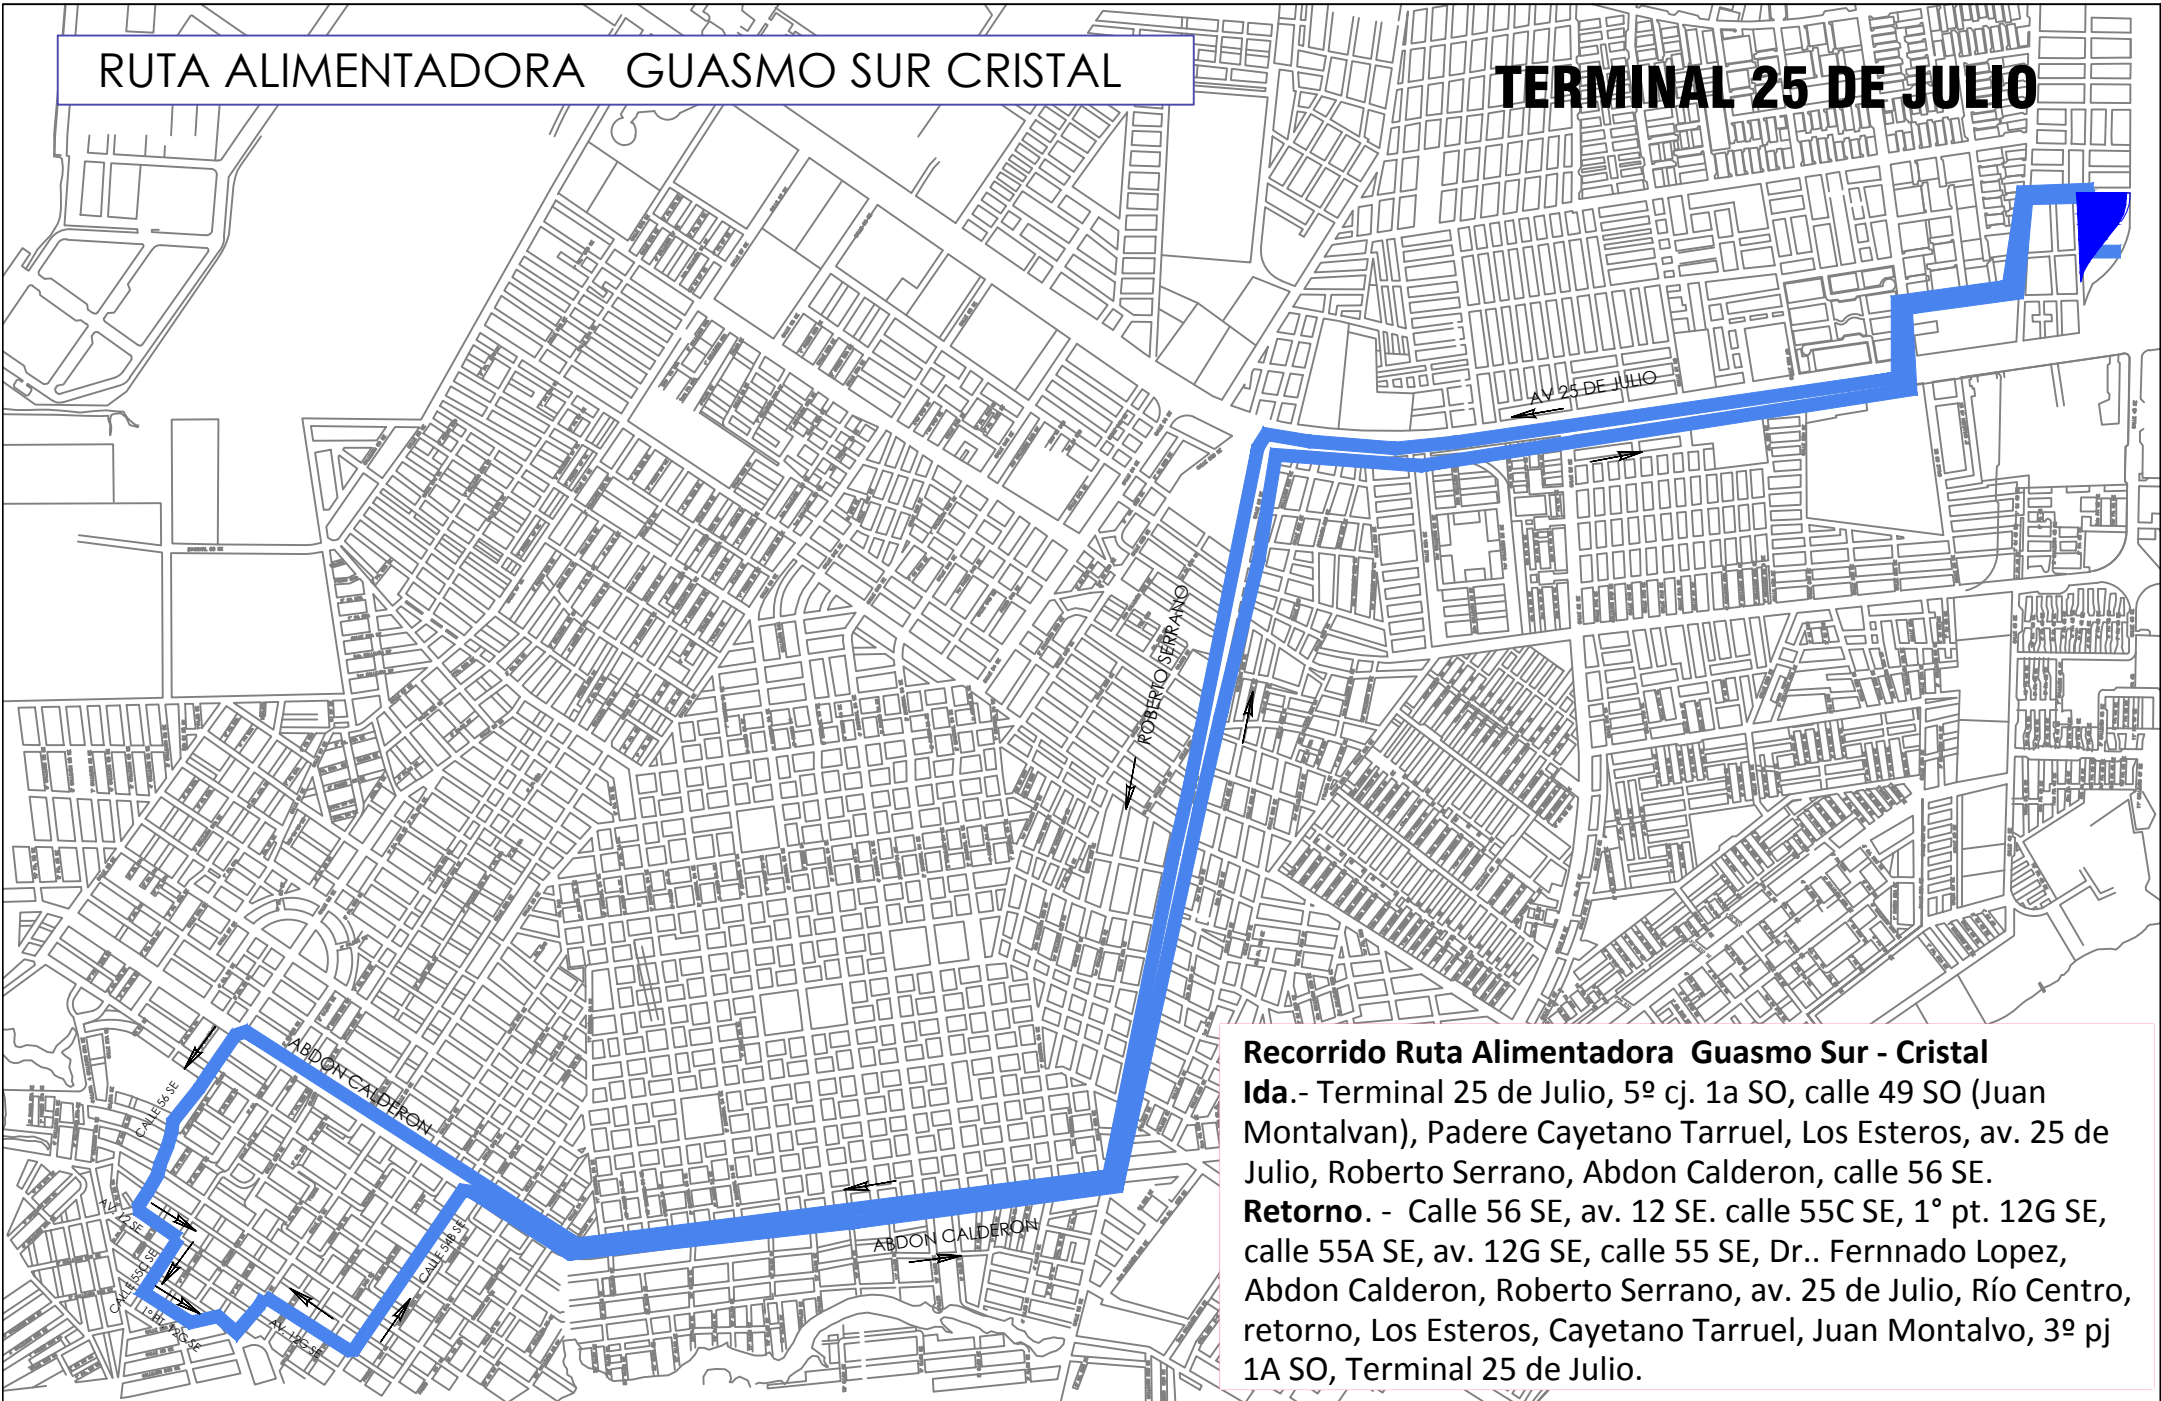

# RUTA ALIMENTADORA GUASMO SUR CRISTAL

## TERMINAL 25 DE JULIO

### Recorrido Ruta Alimentadora Guasmo Sur - Cristal

**Ida.** - Terminal 25 de Julio, 5º cj. 1a SO, calle 49 SO (Juan Montalvan), Padre Cayetano Tarruel, Los Esteros, av. 25 de Julio, Roberto Serrano, Abdon Calderon, calle 56 SE.

**Retorno.** - Calle 56 SE, av. 12 SE. calle 55C SE, 1º pt. 12G SE, calle 55A SE, av. 12G SE, calle 55 SE, Dr. Fernando Lopez, Abdon Calderon, Roberto Serrano, av. 25 de Julio, Río Centro, retorno, Los Esteros, Cayetano Tarruel, Juan Montalvo, 3º pj 1A SO, Terminal 25 de Julio.