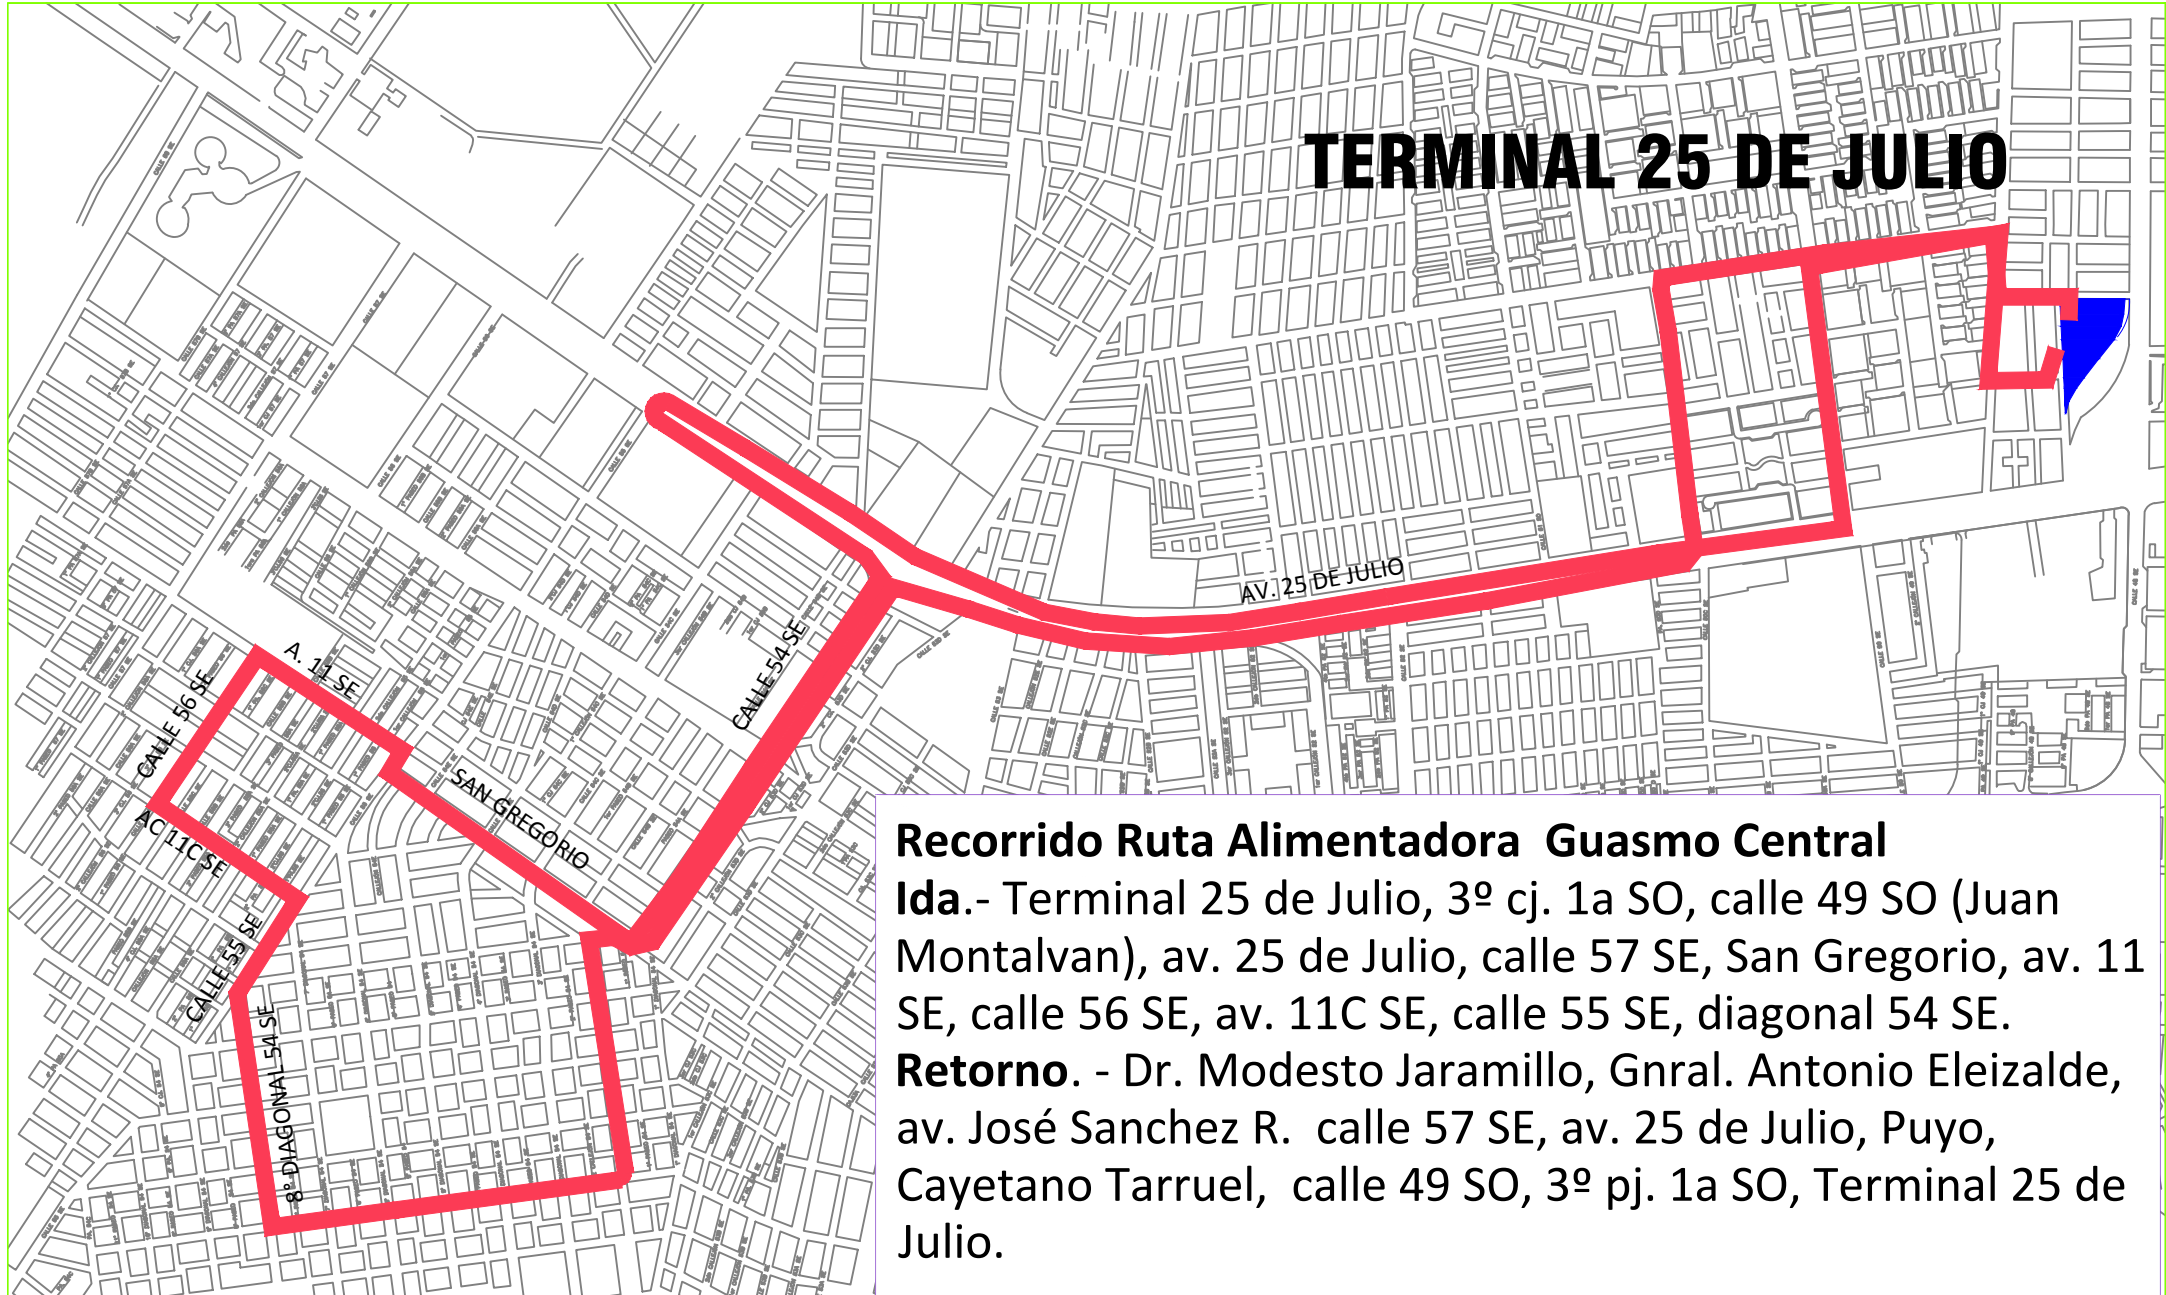

# TERMINAL 25 DE JULIO

## Recorrido Ruta Alimentadora Guasmo Central

**Ida.-** Terminal 25 de Julio, 3º cj. 1a SO, calle 49 SO (Juan Montalvan), av. 25 de Julio, calle 57 SE, San Gregorio, av. 11 SE, calle 56 SE, av. 11C SE, calle 55 SE, diagonal 54 SE.

**Retorno.** - Dr. Modesto Jaramillo, Gnral. Antonio Eleizalde, av. José Sanchez R. calle 57 SE, av. 25 de Julio, Puyo, Cayetano Tarruel, calle 49 SO, 3º pj. 1a SO, Terminal 25 de Julio.