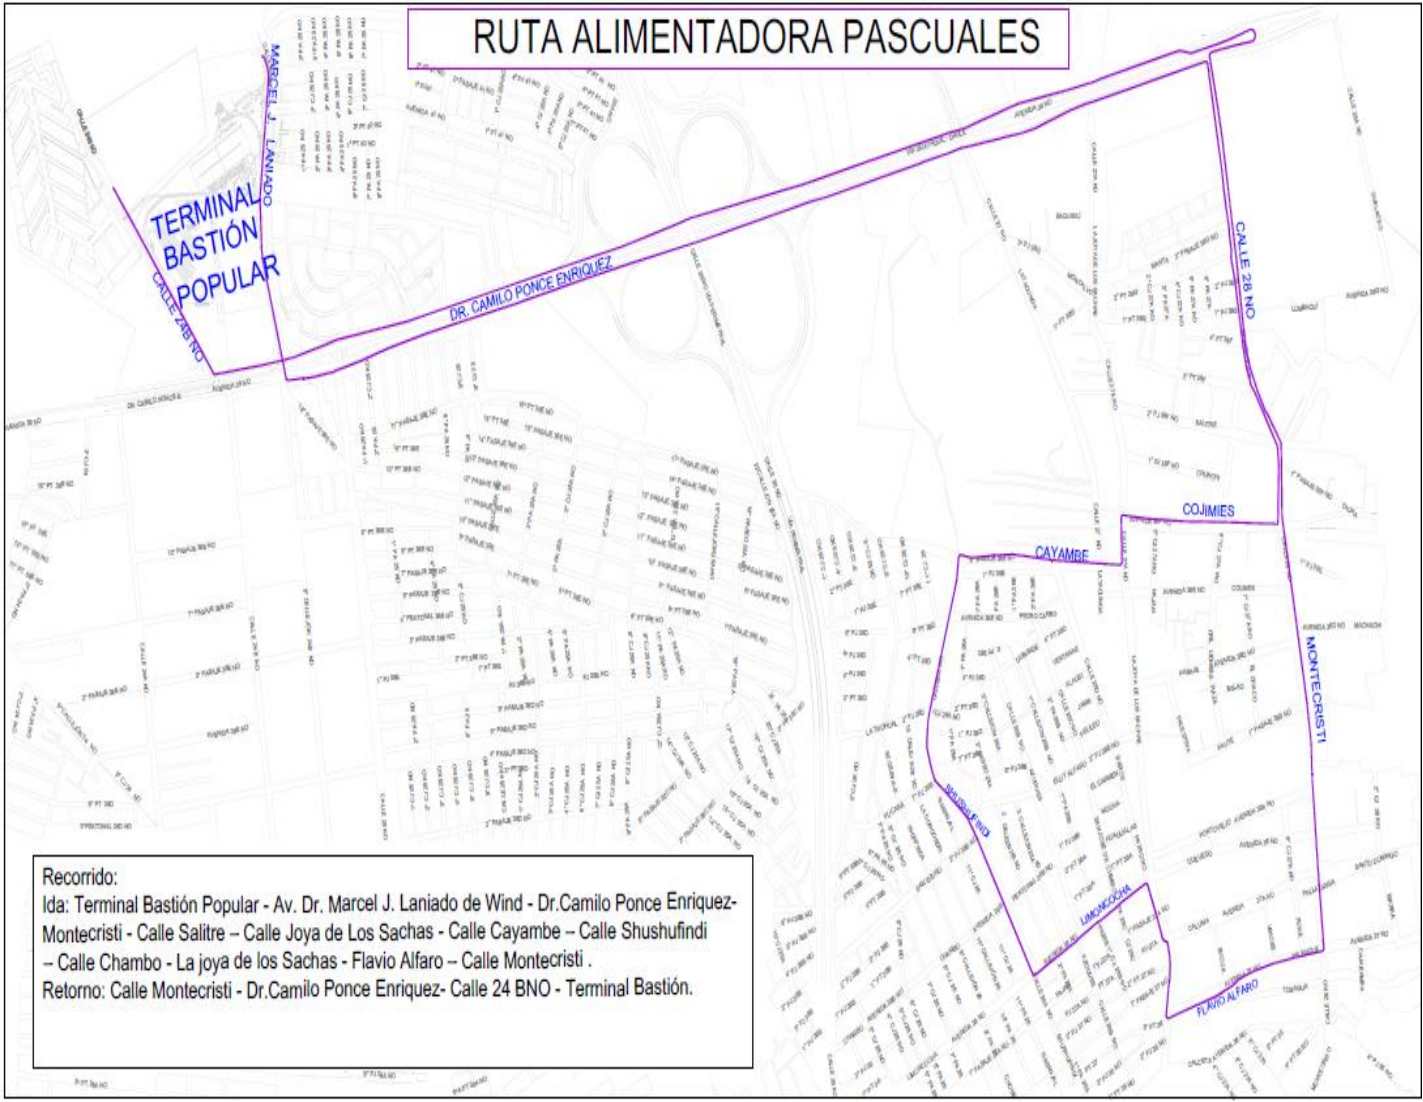

RUTA ALIMENTADORA PASCUALES

Recorrido:
Ida: Terminal Bastión Popular - Av. Dr. Marcel J. Laniado de Wind - Dr. Camilo Ponce Enriquez - Montecristi - Calle Salitre - Calle Joya de los Sachas - Calle Cayambe - Calle Shushufindi - Calle Chambo - La joya de los Sachas - Flavio Alfaro - Calle Montecristi .
Retorno: Calle Montecristi - Dr. Camilo Ponce Enriquez- Calle 24 BNO - Terminal Bastión.