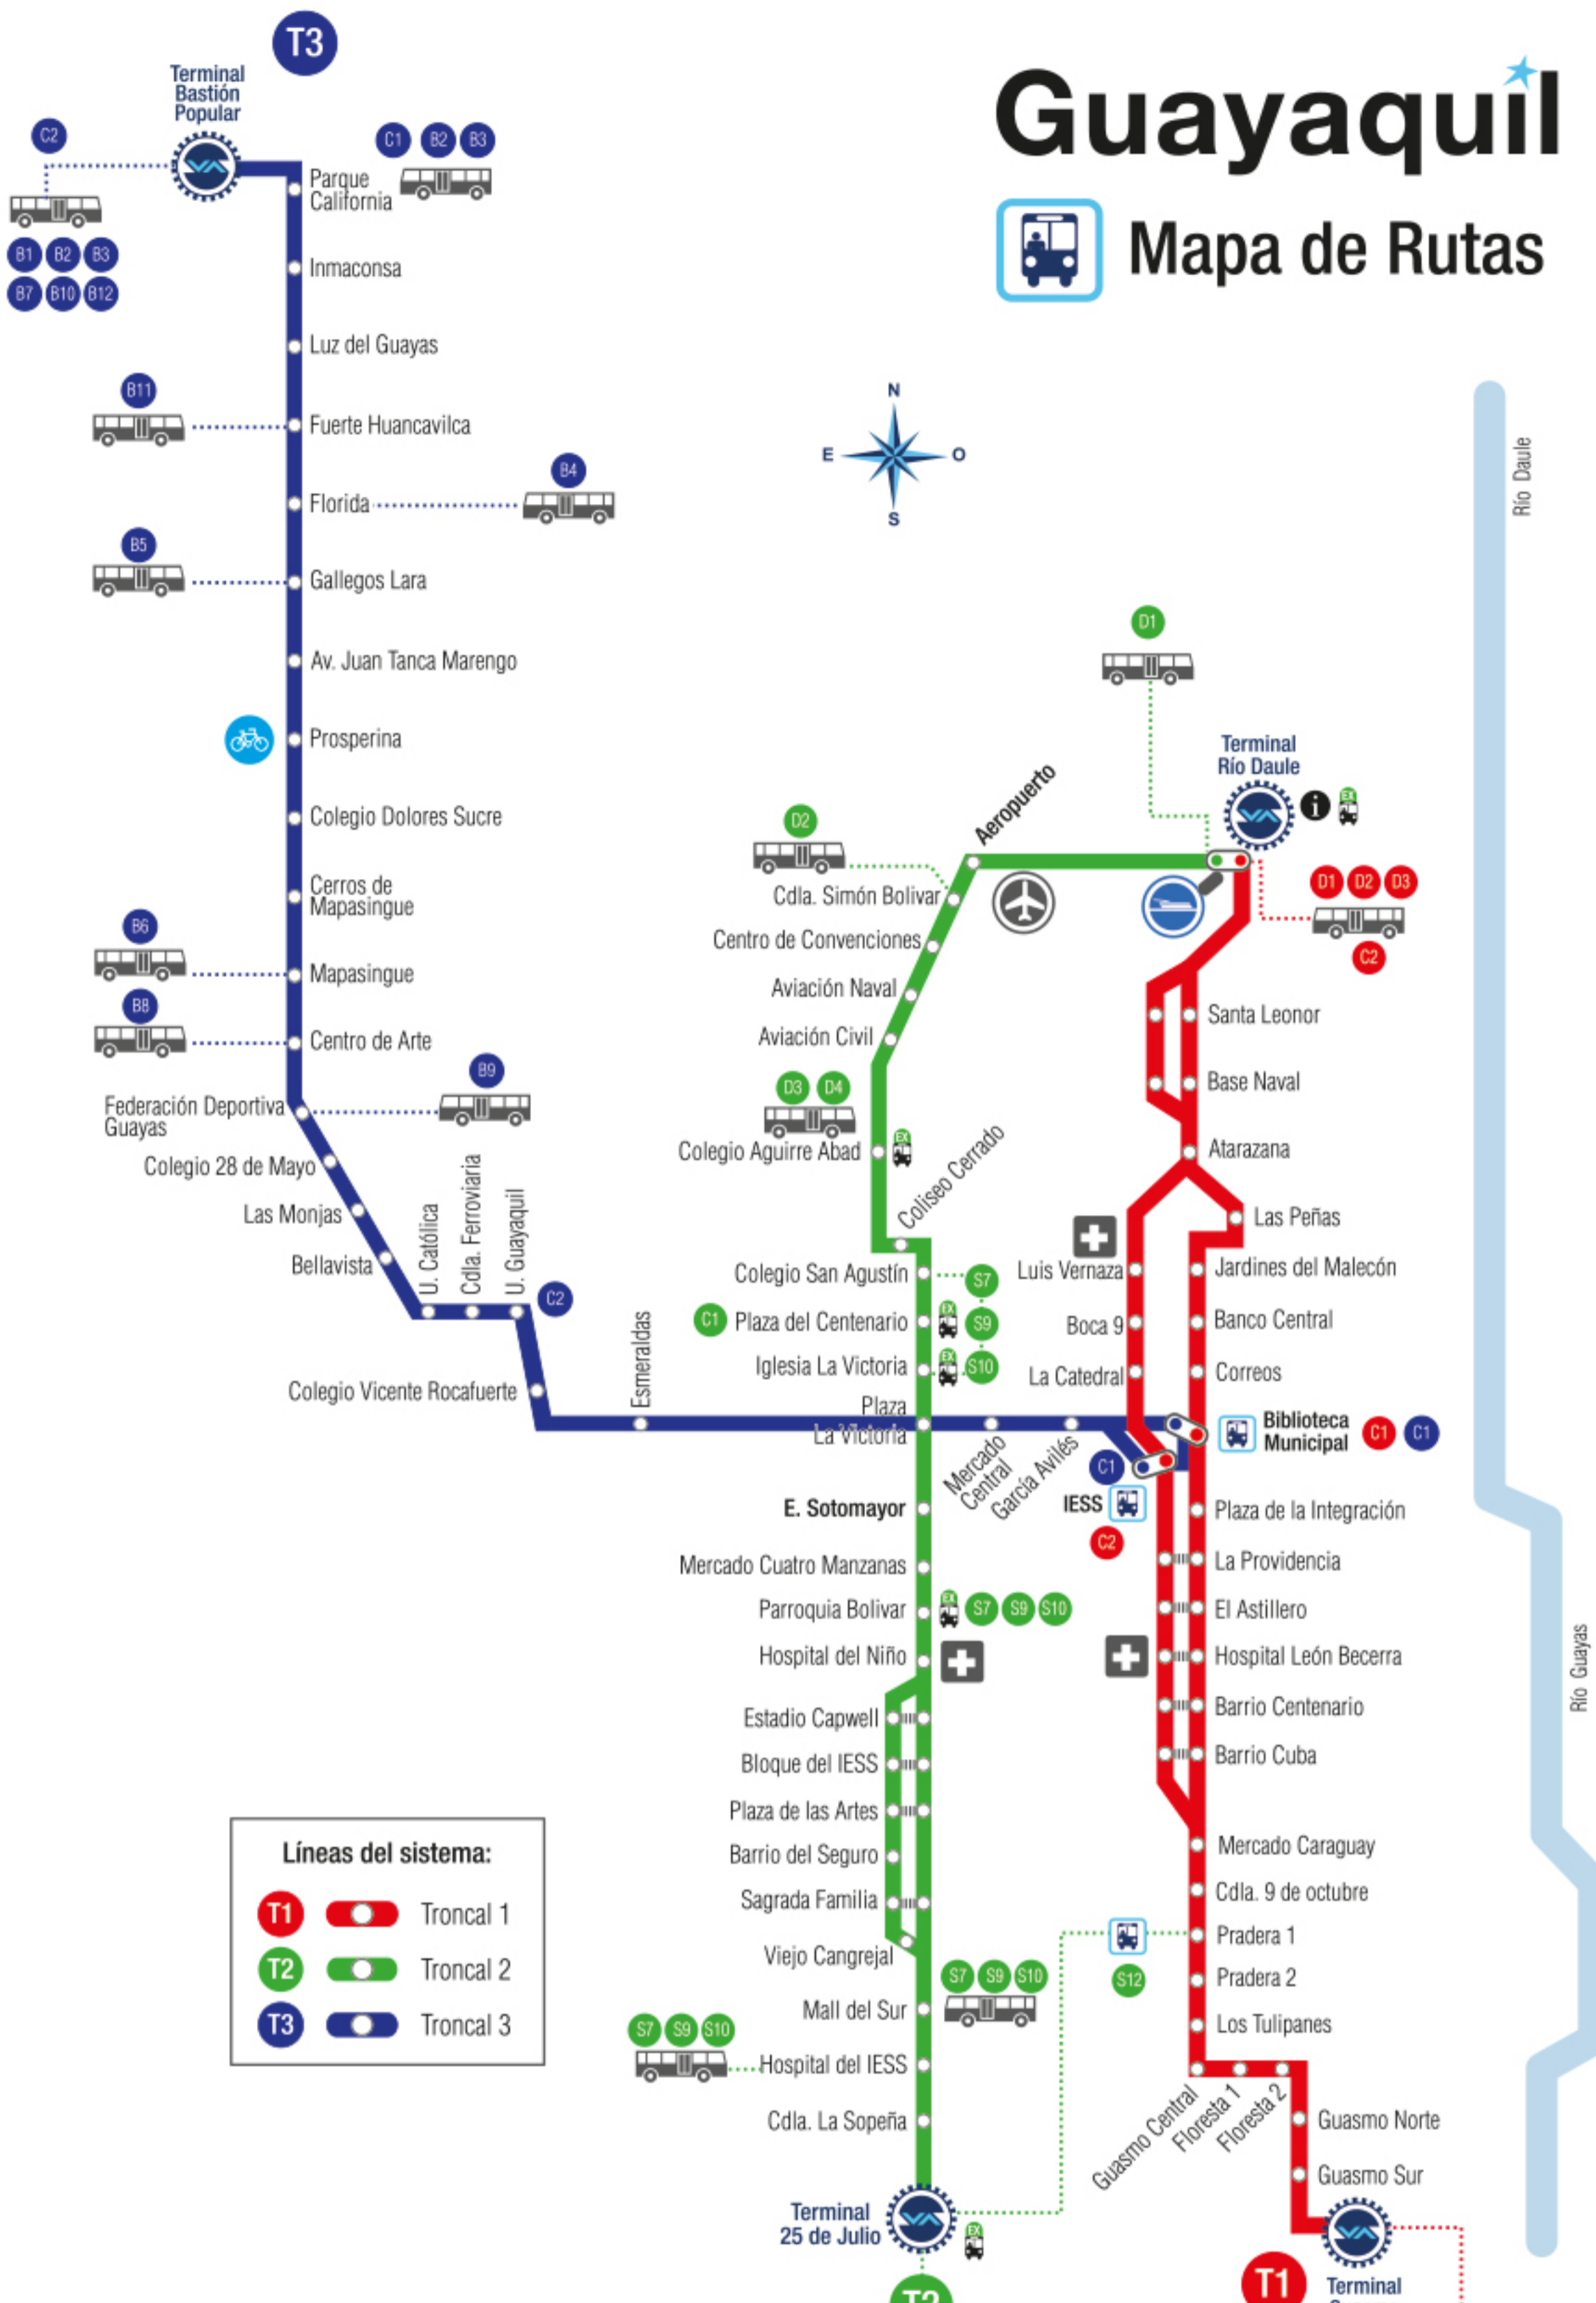

Guayaquil

Mapa de Rutas

Líneas del sistema:

- **T1** Troncal 1
- **T2** Troncal 2
- **T3** Troncal 3

Simbología

- Parada
- ▣ Parada de integración
- ⊙ Terminal de Troncal
- ▬ Combinación de paradas
- Paradas acceso Este - Oeste
- ▬ Acceso peatonal
- 🚌 Bus alimentador troncales
- EX: Servicio expreso

Troncal 1: Guasmo - Río Daule

- D1: Ruta Alimentadora Guayacanes
- D2: Ruta Alimentadora Samanes
- D3: Ruta Alimentadora Alborada
- G1: Ruta Alimentadora Playita
- G2: Ruta Alimentadora Estrella Maris - Pradera
- C1: Circuito Sur
- C2: Circuito Norte

Troncal 2: 25 de Julio - Río Daule

- D1: Ruta Alimentadora Sauces
- D2: Ruta Alimentadora Garzota
- D3: Ruta Alimentadora Juan Tanca Marengo
- D4: Ruta Alimentadora Orellana
- C1: Ruta Alimentadora Centro
- S1: Ruta Alimentadora Trinitaria
- S2: Ruta Alimentadora Trinipuerto
- S3: Ruta Alimentadora Esteros
- S4: Ruta Alimentadora Fertisa
- S5: Ruta Alimentadora Puerto Marítimo
- S6: Ruta Alimentadora Guasmo Central
- S7: Ruta Alimentadora Atahualpa - San Agustín
- S8: Ruta Alimentadora Guasmo Sur Cristal
- S9: Ruta Alimentadora Guasmo Martín Avilés - San Agustín
- S10: Ruta Alimentadora Playita - San Agustín
- S11: Ruta Alimentadora Floresta
- S12: Ruta de Integración Pradera

Troncal 3: Bastión Popular - Centro

- C1: Circuito California - IESS - Biblioteca
- C2: Circuito Terminal Bastión - U. de Guayaquil
- B1: Ruta Alimentadora Pascuales
- B2: Ruta Alimentadora Iguanas
- B3: Ruta Alimentadora U. de Bastión
- B4: Ruta Alimentadora Juan Montalvo
- B5: Ruta Alimentadora Florida - Rotonda
- B6: Ruta Alimentadora Mapasingue Oeste - ESPOL
- B7: Ruta Alimentadora Flor de Bastión
- B8: Ruta Alimentadora Vía a la Costa - San Eduardo
- B9: Ruta Alimentadora Mapasingue Este
- B10: Ruta Alimentadora Mucho Lote - Orquídeas
- B11: Ruta Alimentadora Casuarina - San Ignacio
- B12: Ruta Alimentadora Mucho Lote - Guamote